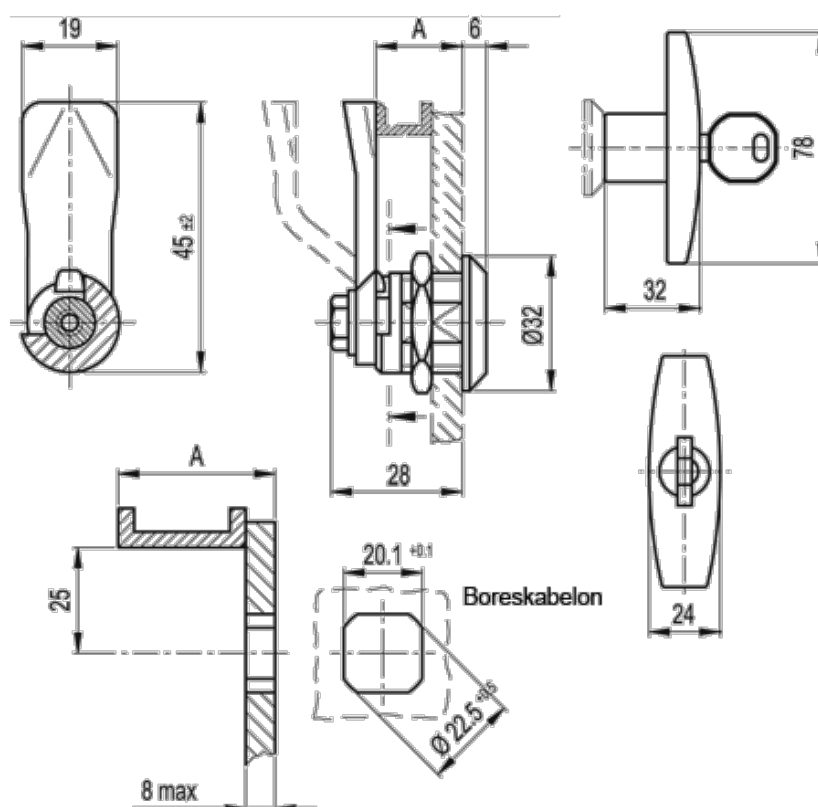

Varenummer: 20734030
Beskrivelse: E+G Låseelement
GN 115-SCT-32

Mål

A = 32